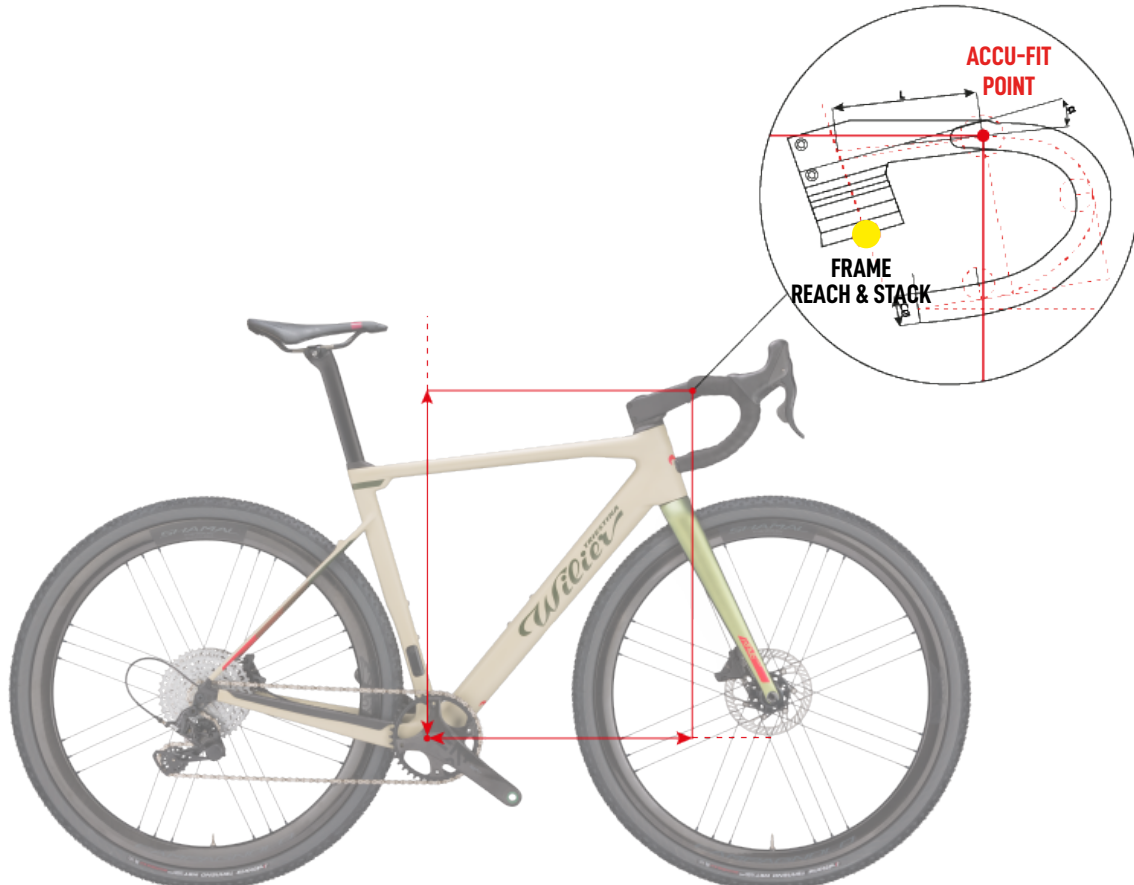

RAVE SLR

ACCUFIT
REV.01

ACCUFIT

Il est notoire que la juste posture en selle représente l'un des sujets les plus fréquemment abordés par les cyclistes, surtout pour ceux qui aiment la course et les longues distances. Si autrefois, avec les vélos en acier, le mesurage des tubes était relativement simple, au fil des années et avec l'introduction de produits sloping, la définition des mesures est devenue de plus en plus complexe. Ainsi, en sus des valeurs classiques de hauteur, de longueur et d'angles se sont ajoutées les données de Reach & Stack, des valeurs horizontales et verticales de distance entre le boîtier de pédalier et l'axe du tube de direction.

Mais les vélos haute de gamme avec le guidon intégré ont augmenté la complexité de mesure, s'agissant de systèmes complets et complexes du fait de la combinaison du cadre, des entretoises et du guidon monocoque. En phase d'achat, la connaissance de la taille de chaque élément qui compose le vélo en fonction de la physiologie est fondamentale. En tant que fabricants de cadres et de guidons monocoque, nous avons ajouté une nouvelle valeur à la mesure du cadre combinée à des épaisseurs du jeu de direction et du guidon monocoque.

Cette coordonnée, appelée ACCU-FIT, détermine la distance entre le boîtier de pédalier et le point d'appui des mains au milieu du guidon. Il est évident que pour chaque modèle, nous avons une quantité de coordonnées égale au nombre de tailles de cadre multipliées par le nombre de tailles de guidon intégré et de configuration d'entretoises.