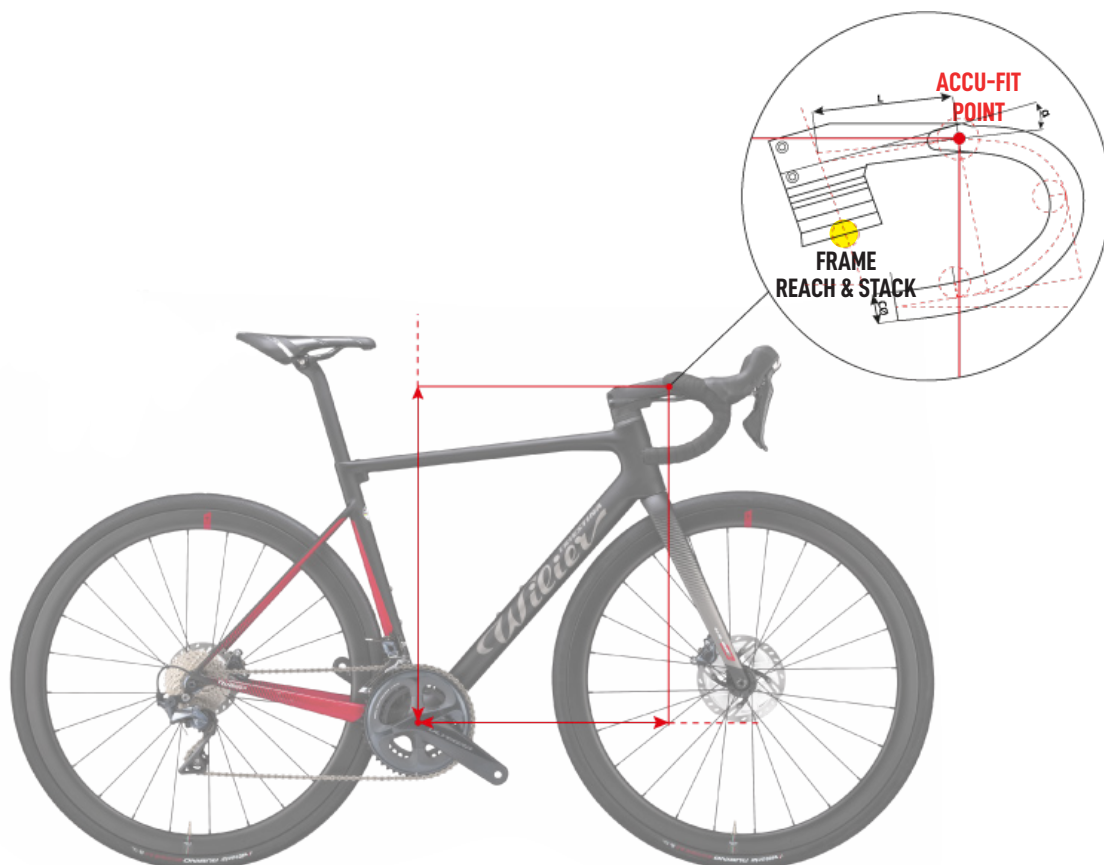

ACCUFIT
REV.01

ACCUFIT

Il corretto posizionamento in sella, si sa, è una delle tematiche più sentite dai ciclisti, soprattutto da chi ama competere e fare lunghe distanze. Se un tempo, con le bici in acciaio, la misurazione della lunghezza dei tubi era relativamente semplice, con il passare degli anni e con l'introduzione di prodotti sloping la definizione delle misure è divenuta sempre più materia complessa.

Così, oltre ai classici valori di altezza, lunghezza ed angoli, si sono aggiunti dati di Reach & Stack, valori orizzontali e verticali di distanza tra centro del movimento centrale e centro della parte superiore del tubo sterzo.

Ma le biciclette moderne come WILIER 0 SLR, Cento10SL, Cento10NDR hanno spostato la complessità di misura ancora più in alto, essendo sistemi completi e complessi dati dalla combinazione di telaio, spessori manubrio e manubrio monoscocca. In fase di acquisto, conoscere la taglia di ogni singolo elemento che compone la bici in base alla propria corporatura è fondamentale.

Come produttori di telai e manubri monoscocca abbiamo aggiunto un nuovo valore alla misurazione del telaio combinato a spessori dello sterzo e manubrio monoscocca.

Questa coordinata, denominata **ACCU-FIT**, determina la distanza tra centro movimento centrale e centro di appoggio delle mani al manubrio. È evidente che per ogni modello abbiamo una quantità di coordinate pari al numero delle taglie telaio moltiplicate per il numero di taglie di attacco integrato e per le configurazioni di distanziali.