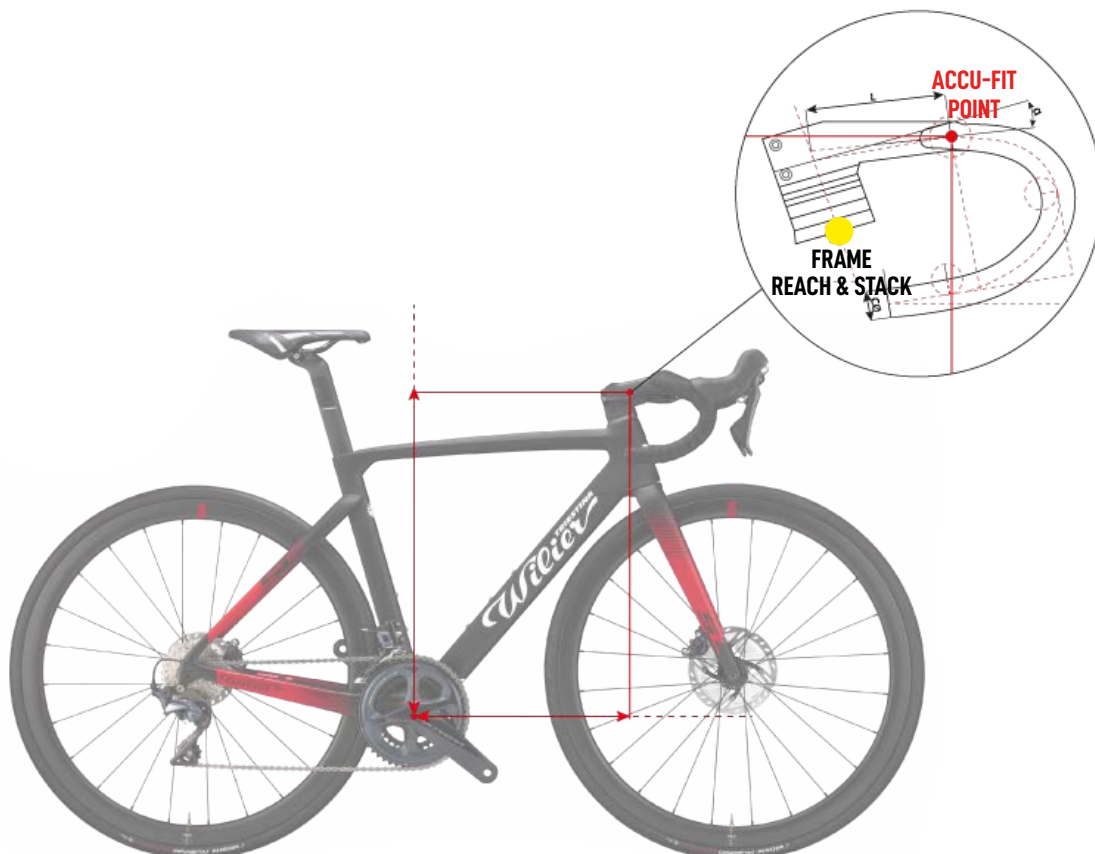

CRISTO 10 SL

ACCUFIT
REV.01

ACCUFIT

Il est notoire que la juste posture en selle représente l'un des sujets les plus fréquemment abordés par les cyclistes, surtout pour ceux qui aiment la course et les longues distances. Alors que dans le passé, avec les vélos en acier, mesurer la longueur des tubes était relativement simple, au fil des ans et avec l'introduction des produits inclinés, la définition des mesures est devenue de plus en plus complexe.

Ainsi, en sus des valeurs classiques de hauteur, de longueur et d'angles se sont ajoutées les données de Reach & Stack, des valeurs horizontales et verticales de distance entre le boîtier de pédalier et l'axe du tube de direction.

Mais les vélos modernes comme WILIER 0 SLR, Cento10SL, Cento10NDR ont augmenté la complexité de mesure, s'agissant de systèmes complets et complexes du fait de la combinaison du cadre, des entretoises et du guidon monocoque. En phase d'achat, la connaissance de la taille de chaque élément qui compose le vélo en fonction de la physiologie est fondamentale.

En tant que fabricants de cadres et de guidons monocoque, nous avons ajouté une nouvelle valeur à la mesure du cadre combinée à des épaisseurs du jeu de direction et du guidon monocoque.

Cette coordonnée, appelée ACCU-FIT, détermine la distance entre le boîtier de pédalier et le point d'appui des mains au milieu du guidon. Il est évident que pour chaque modèle, nous avons une quantité de coordonnées égale au nombre de tailles de cadre multipliées par le nombre de tailles de guidon intégré et de configuration d'entretoises.