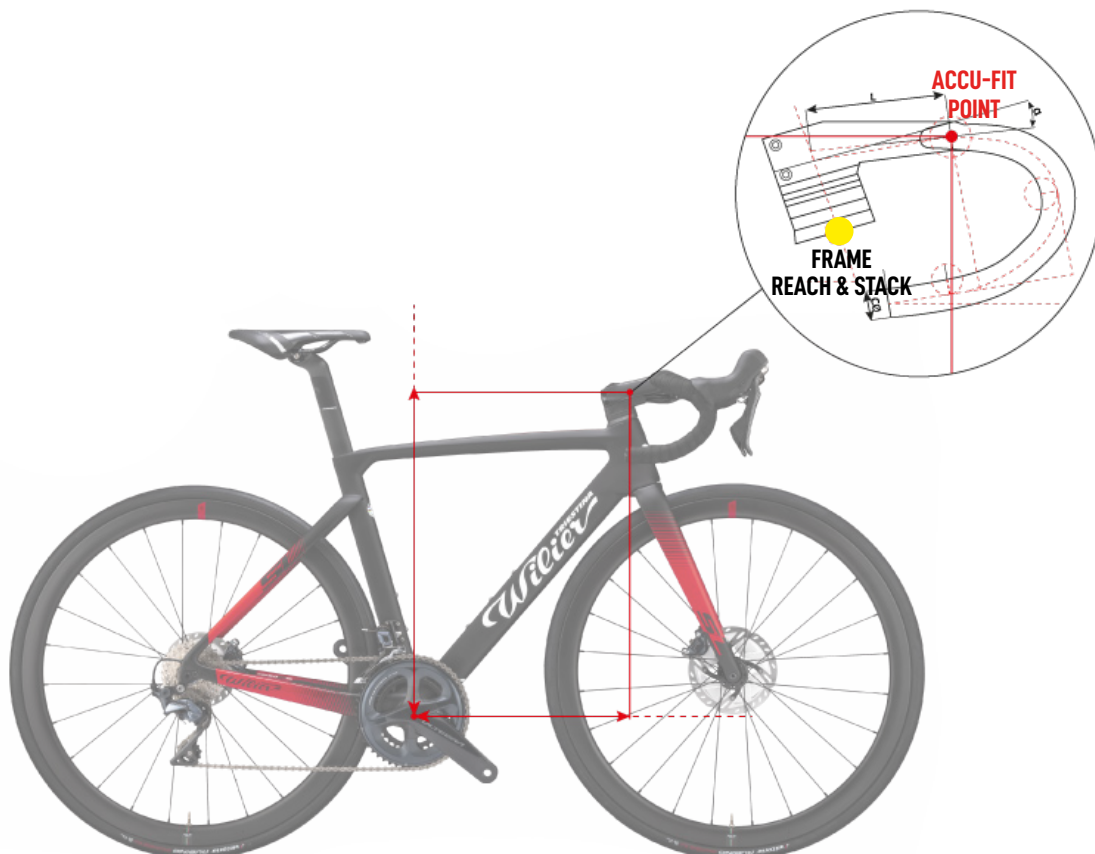

CRISTO 10 SL

ACCUFIT
REV.01

ACCUFIT

Es bien sabido que mantener una buena postura en el sillín es una de las cuestiones más importantes para los ciclistas, especialmente para aquellos a los que les gusta competir y recorrer largas distancias. En el pasado, con las bicicletas de acero, medir la longitud de los tubos era relativamente fácil, pero con el paso del tiempo y la llegada de productos sloping, definir las medidas se ha vuelto una tarea cada vez más compleja.

Así, además de los valores clásicos de altura, longitud y ángulo, se han añadido los datos de Reach & Stack, valores horizontales y verticales de la distancia entre el eje del pedalier y el centro de la parte superior del tubo de dirección.

Pero las bicicletas modernas como la WILIER 0 SLR, Cento10SL, Cento10NDR han hecho que la complejidad de la medición sea aún mayor al tratarse de sistemas completos y complejos gracias a la combinación del cuadro, el grosor del manillar y el manillar monocasco. A la hora de comprar, es imprescindible conocer el tamaño de cada uno de los elementos que componen la bicicleta en función de su fisonomía.

Como fabricantes de cuadros y manillares monocasco, hemos añadido un nuevo valor a la medición del cuadro combinado con los espesores de dirección y el manillar monocasco.

Esta coordenada, denominada **ACCU-FIT**, determina la distancia entre el eje del pedalier y el punto de apoyo de la mano en el centro del manillar. Así pues, para cada modelo tendremos una cantidad de coordenadas equivalente al número de tallas del cuadro multiplicado por el número de tallas de la fijación integrada y la configuración de los espaciadores.